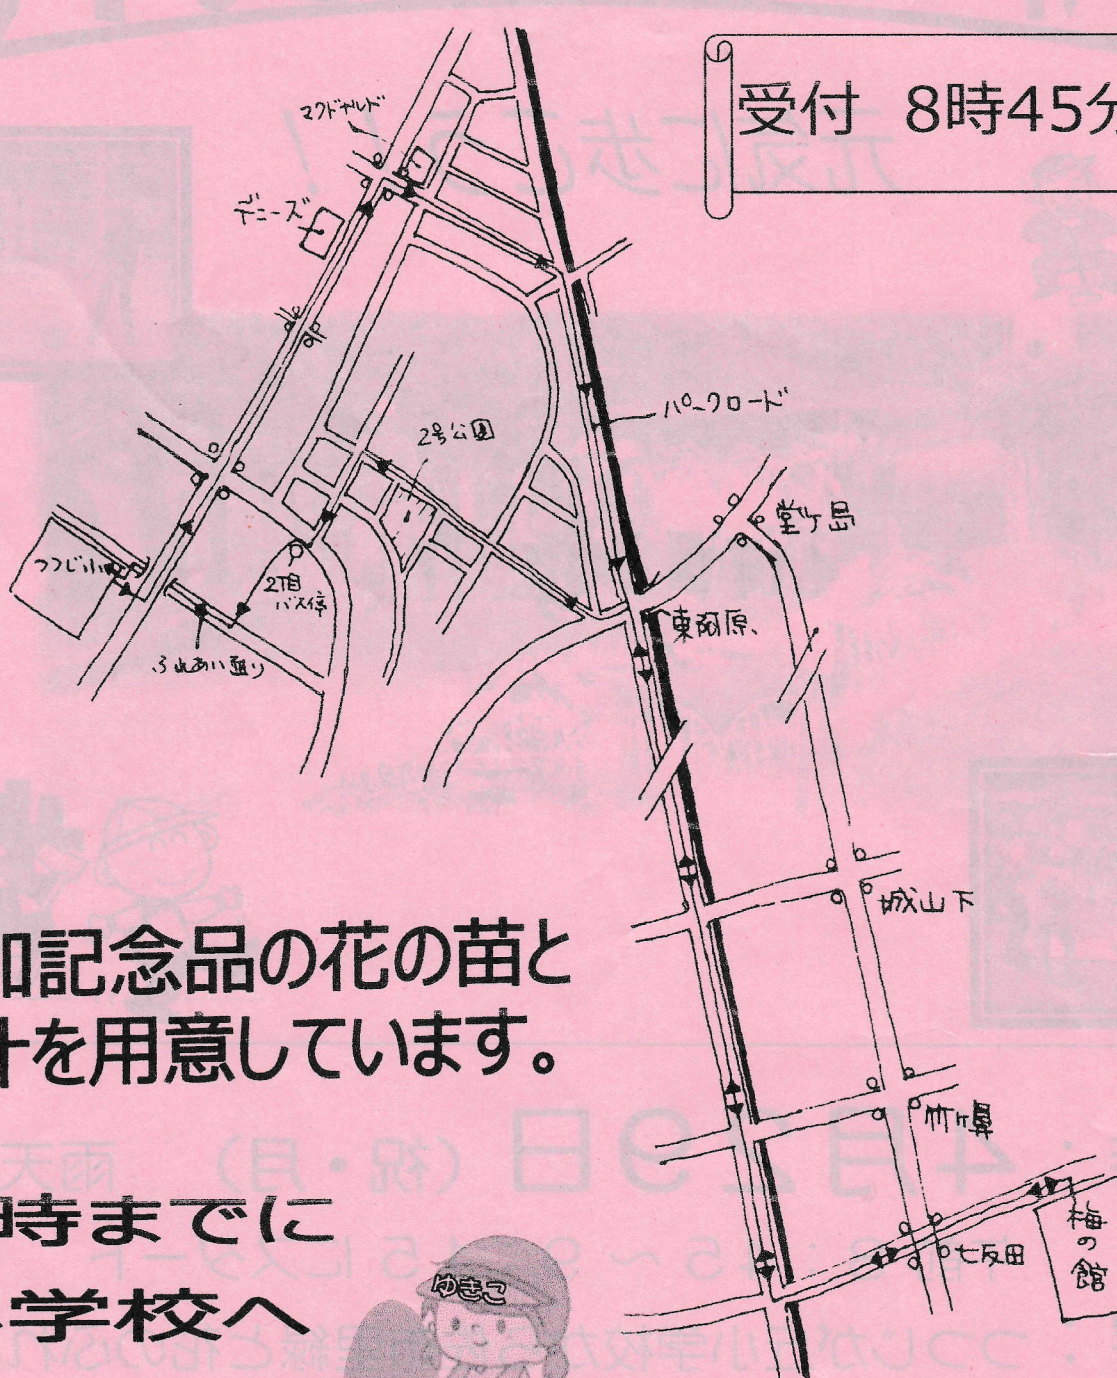

つつじが丘地区の案内

各要所にてスポーツ委員が案内しています。
安全に気をつけて、指示に従って下さい。

受付 8時45分～

参加記念品の花の苗と
豚汁を用意しています。

1時までには
小学校へ
帰ってネ！

つつじが丘コミュニティ体育部会

玄田 環 090-4250-6849

佐藤 夕貴子 090-6333-3833